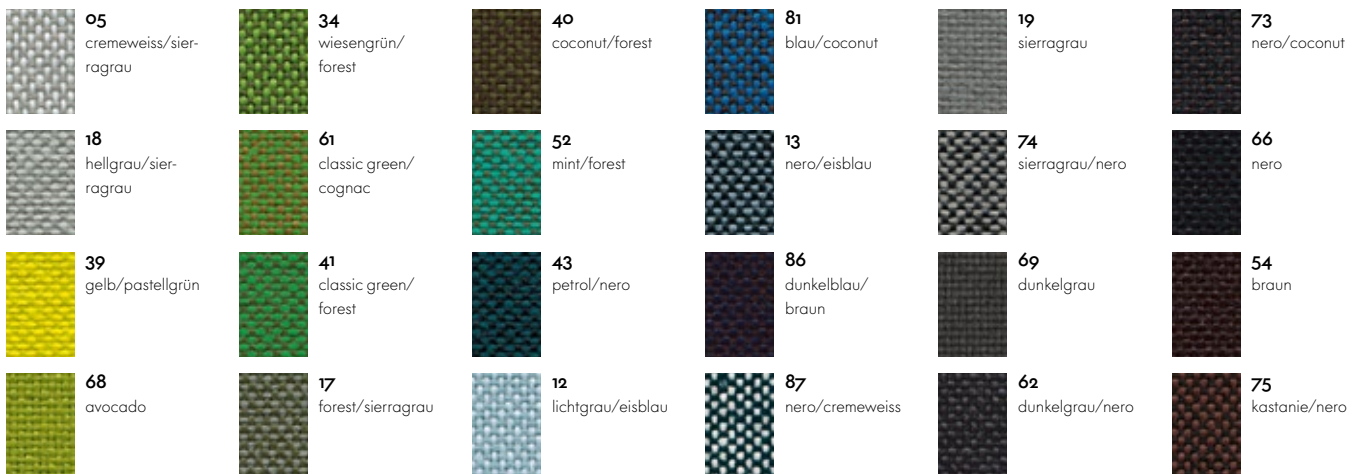

Plano

Home/Office, F30

vitra.

Plano ist ein robustes, ebenmässiges Flachgewebe in Leinwandbindung. Die grosse Farbpalette an Duo-Tönen mit neuen, zarten Washed-Out-Farben enthält viele relativ neutrale Töne und ist in vielen Farben auf die Hopsak-Palette abgestimmt. Plano eignet sich aufgrund seiner Langlebigkeit auch ideal für Office-Einrichtungen.

Plano ist in 39 Farben erhältlich.

Material	100% Polyester
Gewicht	265 g/m ²
Breite	142 cm +/- 2 cm
Scheuerfestigkeit	80.000 Martindale
Lichtechtheit	Typ 6
Pilling	Note 4-5
Reibechtheit	Note 4-5 trocken und nass

AC 5 Group
AM Chair Stoffrücken
ID Chair Concept
Mariposa Club
Monopod

Pacific Chair
Rookie
Softshell Chair
Unix Chair
Visaroll 2

Visavis 2

HAL

Sitzüberzug, Plano (für Bestellungen ab 6 Stück)

Plano

HAL Sitzüberzug, Plano (bis 6 Stück)