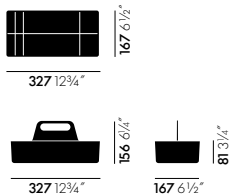

MASSANGABEN (Masse wurden ermittelt nach EN 1335-1)