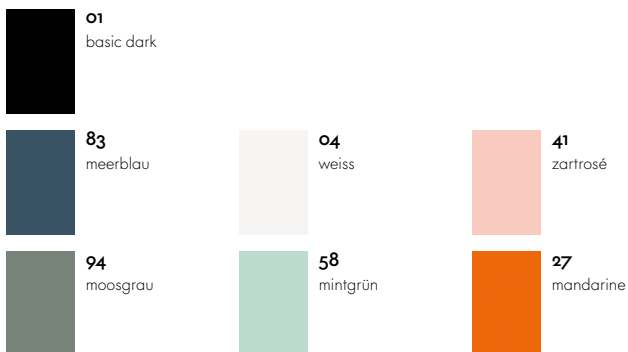

FARBEN UND MATERIALIEN