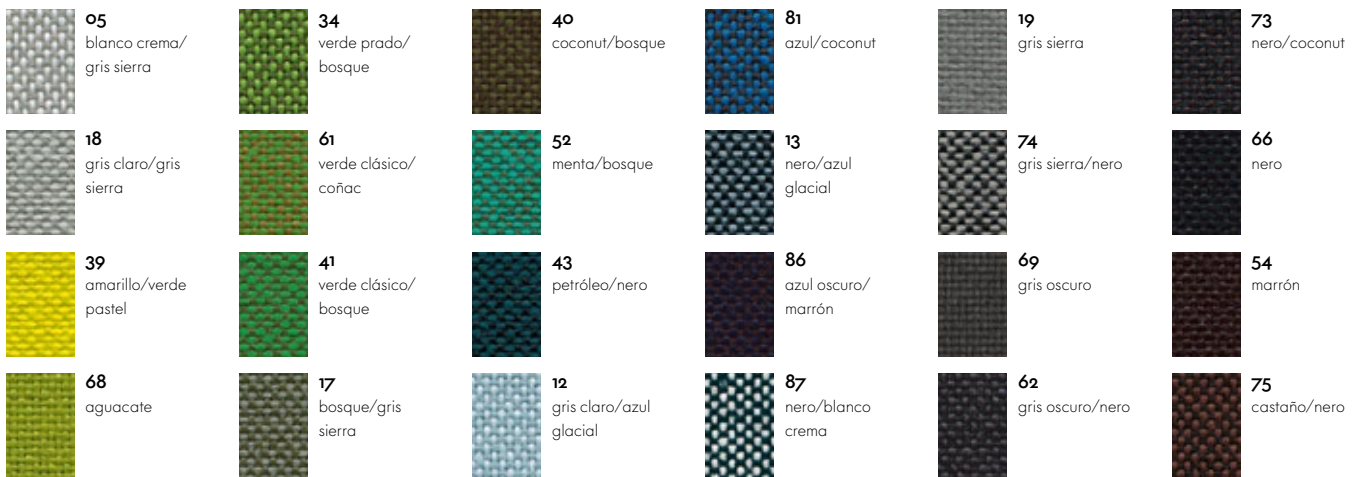

Plano

Home/Office, F30

vitra.

Plano es un resistente tejido liso de textura plana y uniforme. La amplia paleta de "duotonos" incorpora nuevos y delicados colores de aspecto lavado con múltiples matices relativamente neutros, muchos de los cuales combinan perfectamente con la gama de colores de Hopsak. Gracias a su resistencia y durabilidad, Plano es también una opción ideal para el mobiliario de oficina.

Material	100% poliéster
Peso	265 g/m ²
Anchura	142 cm +/- 2 cm
Resistencia al desgaste	80.000 Martindale
Estabilidad del color a la luz	Categ. 6
Relleno	Grado 4-5
Solidez al frotamiento	Grado 4-5 seco y húmedo

Plano está disponible en 39 colores.

AC 5 Group
AM Chair respaldo en tejido
ID Chair Concept
Mariposa Club Armchair
Monopod

Pacific Chair
Rookie
Softshell Chair
Unix Chair
Visaroll 2

Visavis 2

HAL

Tapicería del asiento, Plano (pedidos de 6 o más)

Plano

HAL Tapicería del asiento, Plano