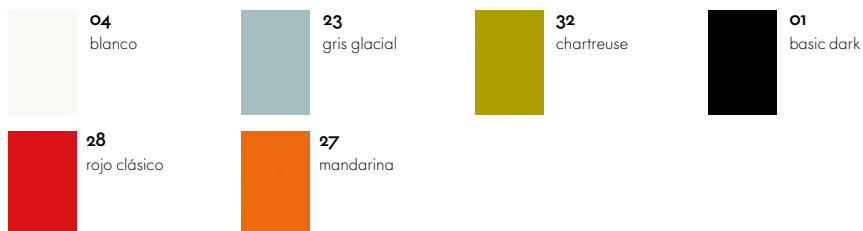

Panton Chair