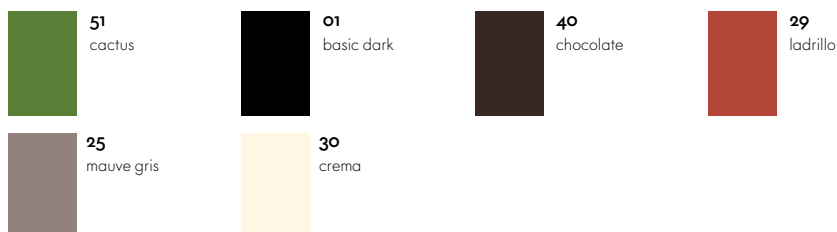

 04 blanco	 34 mostaza	 93 classic green	 23 gris glacial
 21 océano	 73 azul marino	 94 gris musgo	 35 basalt
 01 basic dark	 25 mauve gris	 89 rojo de óxido	 28 rojo clásico
 03 rojo amapola	 30 crema		

Stool-Tool

Tip Ton
Silla plástica

Tom Vac
Carcasa del asiento

Toolbox

Uten.Silo

Vegetal

Visaroll 2
Visavis 2
Visavis 3
Respaldo/reposabrazos