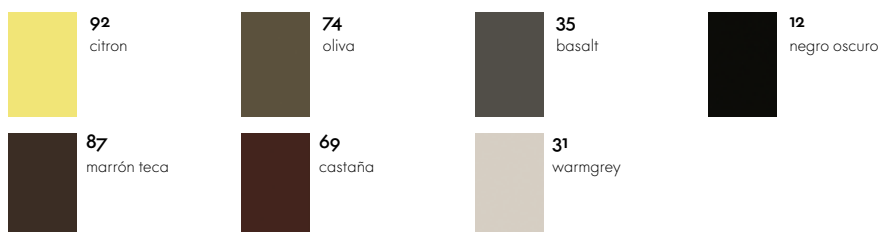

Softshell Chair

Base de cuatro patas

Standard

Respaldo y asiento (Standard SP)