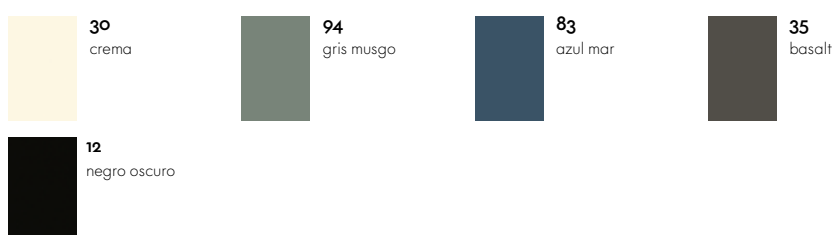

Algue

All Plastic Chair

Allstar
Soporte de brazos/respaldos

Basel Chair
Respaldo y asiento

Belleville Chair
Carcasa del asiento Plastic

Corniches

Eames Elephant
Eames Elephant (Small)

Eames Plastic Chairs
Carcasa del asiento

 04 blanco	 34 mostaza	 93 classic green	 23 gris glacial
 21 océano	 73 azul marino	 94 gris musgo	 35 basalt
 01 basic dark	 25 mauve gris	 89 rojo de óxido	 28 rojo clásico
 03 rojo amapola	 30 crema		

Elephant Stool

 30 crema	 44 negro
--	--

HAL
Carcasa del asiento HAL

 04 blanco	 23 gris glacial	 14 hiedra	 01 basic dark
 40 chocolate	 29 ladrillo	 65 naranja	 31 warmgrey

Happy Bin

 04 blanco	 50 gris cielo	 03 rojo amapola	 71 amarillo
 01 basic dark			