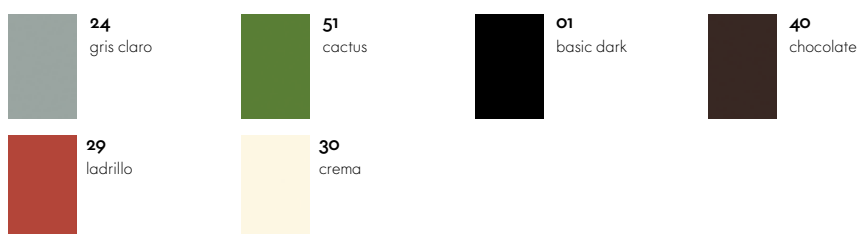

Algue

All Plastic Chair

Allstar
Soporte de brazos/respaldos

Basel Chair
Respaldo y asiento

Belleville Chair
Carcasa del asiento Plastic

Corniches

Eames Elephant
Eames Elephant (Small)

Eames Plastic Chairs
Carcasa del asiento

 04 blanco	 34 mostaza	 93 classic green	 23 gris glacial
 21 océano	 73 azul marino	 94 gris musgo	 35 basalt
 01 basic dark	 25 mauve gris	 89 rojo de óxido	 28 rojo clásico
 03 rojo amapola	 30 crema		