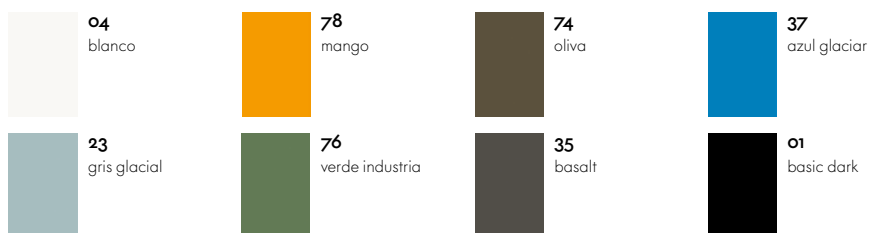

Tip Ton
Silla plástica

Tom Vac
Carcasa del asiento

Toolbox