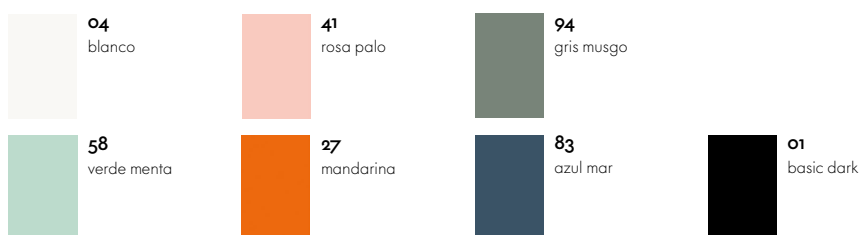

Tip Ton
Silla plástica

Tom Vac
Carcasa del asiento

Toolbox

Uten.Silo

Vegetal

Visaroll 2
Visavis 2
Visavis 3
Respaldo/reposabrazos