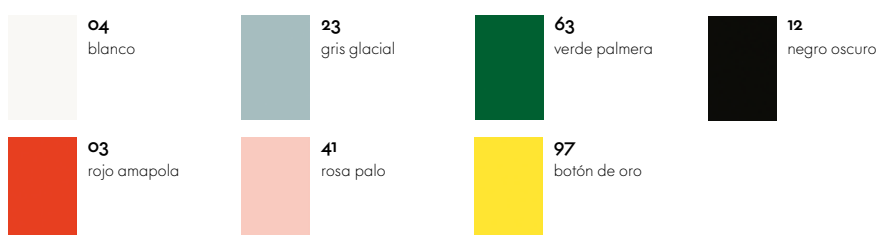

Algue

All Plastic Chair

Allstar
Soporte de brazos/respaldos

Basel Chair
Respaldo y asiento

Belleville Chair
Carcasa del asiento Plastic

Corniches

Eames Elephant
Eames Elephant (Small)

Eames Plastic Chairs
Carcasa del asiento

 04 blanco	 34 mostaza	 93 classic green	 23 gris glacial
 21 océano	 73 azul marino	 94 gris musgo	 35 basalt
 01 basic dark	 25 mauve gris	 89 rojo de óxido	 28 rojo clásico
 03 rojo amapola	 30 crema		

Elephant Stool

 30 crema	 44 negro
--	--

HAL
Carcasa del asiento HAL

 04 blanco	 23 gris glacial	 14 hiedra	 01 basic dark
 40 chocolate	 29 ladrillo	 65 naranja	 31 warmgrey

Happy Bin

 04 blanco	 50 gris cielo	 03 rojo amapola	 71 amarillo
 01 basic dark			