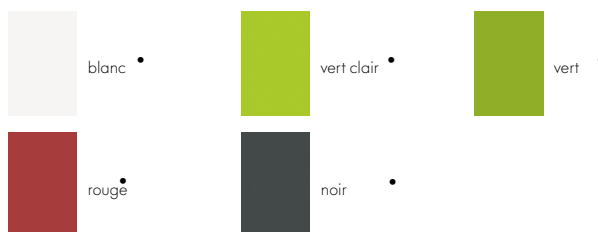

01  
basic dark

AM Chair  
**Piètement, accoudoir et étrier arrière**  
 Pacific Chair  
 Allstar

12  
noir foncé

**Piètement**

Algue

blanc •

vert clair •

vert •

rouge •

noir •

All Plastic Chair

**blanc -  
deux tons**

04  
blanc

**gris bleuté  
- deux tons**

23  
gris bleuté

**gris graphite  
- deux tons**

54  
gris graphite

**vert lierre -  
deux tons**

14  
vert lierre

**brique -  
deux tons**

29  
brique

**brun -  
deux tons**

45  
brun

**bouton d'or  
- deux tons**