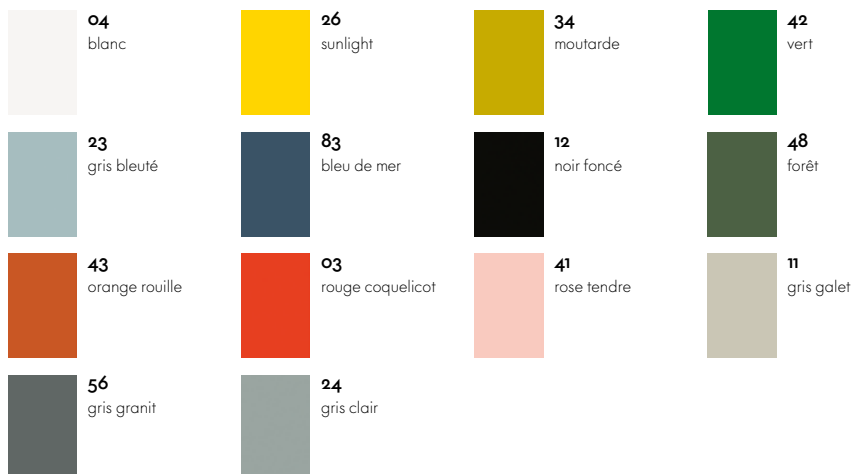

54  
gris graphite

**vert lierre -  
deux tons**

14  
vert lierre

**brique -  
deux tons**

29  
brique

**brun -  
deux tons**

45  
brun

**bouton d'or  
- deux tons**

97  
bouton d'or

Allstar  
Accoudoir/étrier arrière

Belleville Chair  
Coque d'assise Plastic

Corniches

Eames Elephant  
Eames Elephant (Small)

Eames Plastic Chairs  
Coque de l'assise

## Elephant Stool

**30**  
crème

**44**  
noir

 HAL  
 Coque de l'assise HAL

**04**  
blanc

**23**  
gris bleuté

**14**  
vert lierre

**01**  
basic dark

**40**  
chocolat

**29**  
brique

**65**  
orange

**31**  
warmgrey