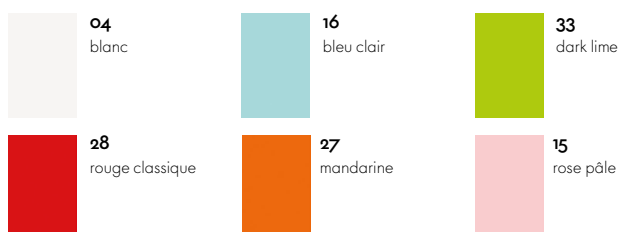

Panton Junior