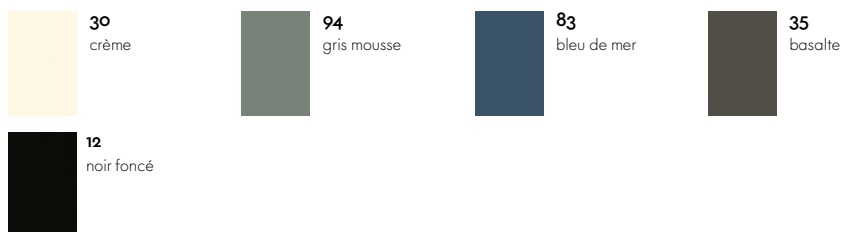

Allstar
Accoudoir/étrier arrière

Belleville Chair
Coque d'assise Plastic