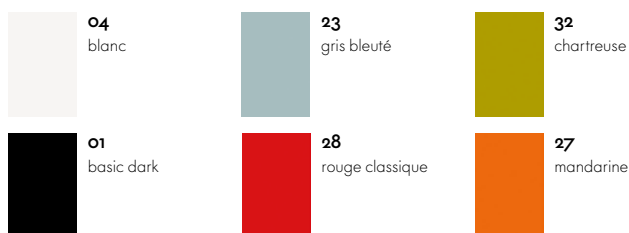

Panton Chair