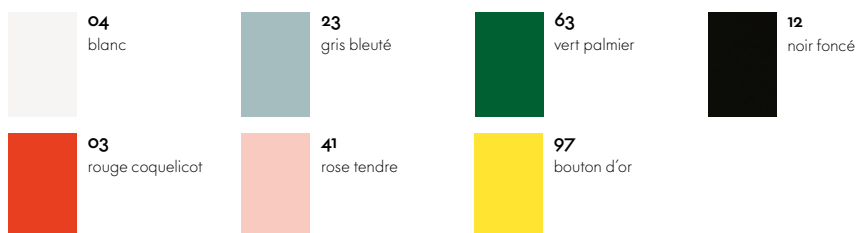

rouge •

noir •

All Plastic Chair

**blanc -  
deux tons**

04  
blanc

**gris bleuté  
- deux tons**

23  
gris bleuté

**gris graphite  
- deux tons**

54  
gris graphite

**vert lierre -  
deux tons**

14  
vert lierre

**brique -  
deux tons**

29  
brique

**brun -  
deux tons**

45  
brun

**bouton d'or  
- deux tons**

97  
bouton d'or

Allstar  
Accoudoir/étrier arrière

Belleville Chair  
Coque d'assise Plastic

Corniches

Eames Elephant  
Eames Elephant (Small)

Eames Plastic Chairs  
Coque de l'assise

## Elephant Stool

**30**  
crème

**44**  
noir

 HAL  
 Coque de l'assise HAL

**04**  
blanc

**23**  
gris bleuté

**14**  
vert lierre

**01**  
basic dark