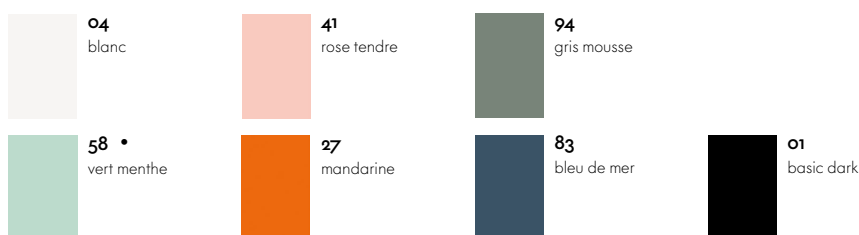

## Stool-Tool

Tip Ton  
Siège à coque synthétique

Tom Vac  
Coque de l'assise

Toolbox

Uten.Silo

Visaroll 2  
Visavis 2  
Visavis 3  
Dossier/Accoudoirs