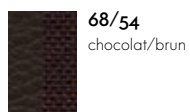

73
argile

Eames Aluminium Group

Eames Soft Pad Group

Cuir Premium/revêtement dossier Plano

72/88
neige/blanc

64/05
ciment/ blanc
crème / gris
sierra

65/19
granit/gris sierra

60/69
bleu fumé/gris
foncé

59/40
jade/ coconut/
forêt

58/40
kaki/ coconut/
forêt

61/69
gris umbra/gris
foncé

67/69
asphalte/gris
foncé

66/66
nero/nero

77/54
brun/brun

68/54
chocolat/brun

87/54
prune/brun

69/54
marron/brun

93/11
brandy/ mar-
ron/cognac

22/96
red stone/
rouge/cognac

97/67
cognac/cognac

74/80
olive/coffee

75/80
chameau/coffee

62/80
ocre/coffee

63/80
cajou/coffee