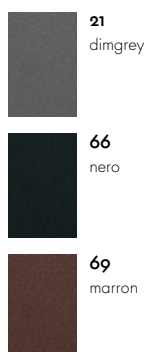

Cuir (assise et dossier)