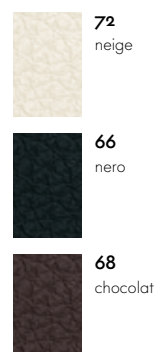

Cuir

Home/Office, L20

Le cuir standard de Vitra est un cuir va-chette robuste au grain homogène, teinté et pigmenté avec grainage. Résistant à l'usure et d'entretien facile, il peut également être utilisé dans des environnements de bureaux.

Le cuir Standard est disponible en 8 coloris.

Matériau

Cuir robuste au grain prononcé et homogène

Solidité à la lumière

Catég. 6

Épaisseur

1,1-1,3 mm

Solidité au frottement

Note 4 sec et humide

AC 4

Bench

C1

Coconut Chair

Eames Tandem Seating ETS

Grand Executive & Grand Conference

ID Chair Concept

Lobby Chair

Meda Chair & Meda Conference

MedaSlim

Nelson Perch

Soft Modular Sofa

Soft Pad Chaise

Softshell Chair

Suita

Visasoft

Visavis 2

Wire Chair

Alcove

Cuir (tablette Highback Work)

Cuir

Allstar

Cité

Elephant Pad

Plywood Group

Cuir (assise et dossier)

Cuir

Cuir

Matériau de revêtement (LCM Leather, LCW Leather)