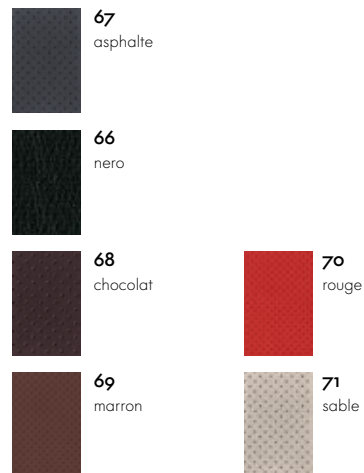

Cuir, perforé