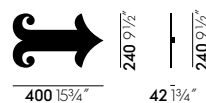

Metal Wall Relief

Alexander Girard, 1966

vitra.

Metal Wall Relief

Le designer Alexander Girard compte parmi les personnalités marquantes de l'histoire du design américain de l'après-guerre, au même titre que ses collègues George Nelson et Charles et Ray Eames. L'œuvre de Girard était axée avant tout sur le design textile, mais il se distingua également en tant que graphiste, créateur de mobilier, scénographe et designer d'intérieur. Girard a apporté au design du XXe siècle une dimension séduisante et ludique qui manquait à l'esthétique austère du modernisme classique.

Girard a accordé la même attention à chaque surface visible dans un intérieur. Les plafonds, les murs et les sols ont été créés avec le plus grand soin et assortis aux objets mobiliers de la pièce. Les Metal Wall Reliefs sont des décorations murales séduisantes créées par Girard pour le restaurant The Compound et pour sa propre maison à Santa Fe. Vitra a sélectionné plusieurs motifs originaux en coopération avec la famille Girard. Ils sont réalisés en matériaux métalliques robustes.

Metal Wall Relief Sun

- **Matériau :** laiton, matériaux d'assemblage inclus.

Metal Wall Relief Heart

- **Matériau :** cuivre, matériaux d'assemblage inclus.

Metal Wall Relief Arrow

- **Matériau :** tôle en finition époxy, matériel d'assemblage inclus.

Metal Wall Relief Little Heart, red

- **Matériau :** tôle en finition époxy, matériel d'assemblage inclus.

Metal Wall Relief Dove

- **Material:** Metallblech, pulverbeschichtet. Inkl. Montagmaterial.

DIMENSIONS

Arrow