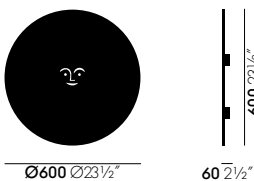

Metal Wall Relief

Alexander Girard, 1966

vitra.

Metal Wall Relief

Le designer Alexander Girard compte parmi les personnalités marquantes de l'histoire du design américain de l'après-guerre, au même titre que ses collègues George Nelson et Charles et Ray Eames. L'œuvre de Girard était axée avant tout sur le design textile, mais il se distingua également en tant que graphiste, créateur de mobilier, scénographe et designer d'intérieur. Girard a apporté au design du XXe siècle une dimension séduisante et ludique qui manquait à l'esthétique austère du modernisme classique.

Girard a accordé la même attention à chaque surface visible dans un intérieur. Les plafonds, les murs et les sols ont été créés avec le plus grand soin et assortis aux objets mobiliers de la pièce. Les Metal Wall Reliefs sont des décorations murales séduisantes créées par Girard pour le restaurant The Compound et pour sa propre maison à Santa Fe. Vitra a sélectionné plusieurs motifs originaux en coopération avec la famille Girard. Ils sont réalisés en matériaux métalliques robustes.

Metal Wall Relief Sun

- **Matériau :** laiton, matériaux d'assemblage inclus.

Metal Wall Relief Heart

- **Matériau :** cuivre, matériaux d'assemblage inclus.

Metal Wall Relief Arrow

- **Matériau :** tôle en finition époxy, matériel d'assemblage inclus.

Metal Wall Relief Little Heart, red

- **Matériau :** tôle en finition époxy, matériel d'assemblage inclus.

Metal Wall Relief Dove

- **Material:** Metallblech, pulverbeschichtet. Inkl. Montagmaterial.

DIMENSIONS

Sun