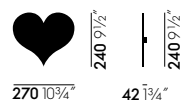

Little Heart