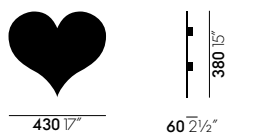

DIMENSIONS

Heart