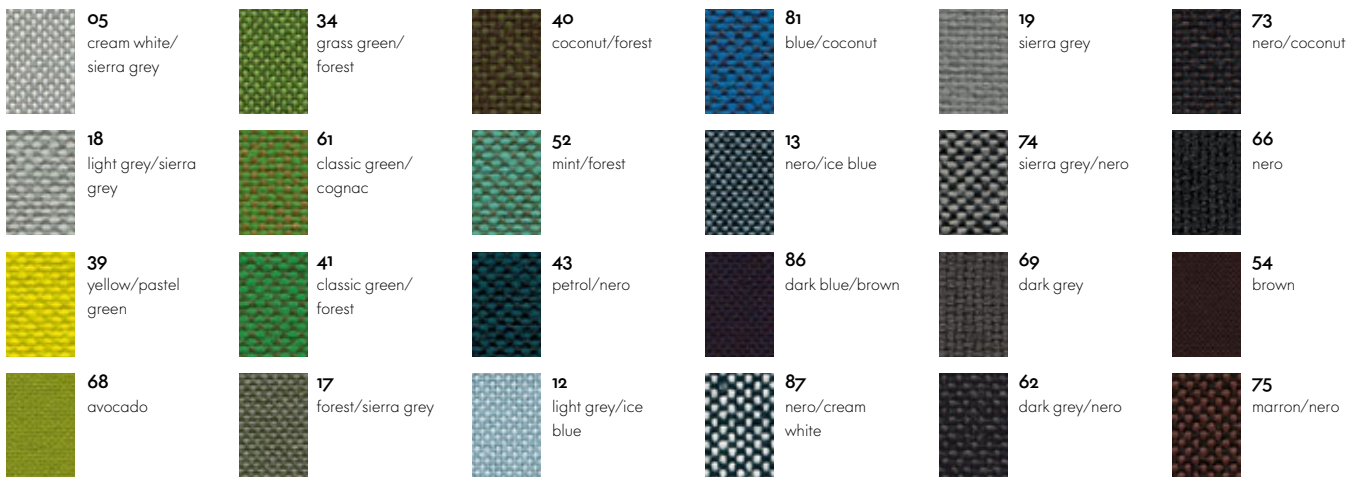

# Plano

Home/Office, F30

**vitra.**

Plano is een stevige, vlak geweven stof met een platte, gelijkmatige structuur. De ruime keuze aan tweekleurige patronen met nieuwe, delicate uitgewassen schakeringen, omvat veel relatief nieuwe kleurtinten. Een groot aantal daarvan is afgestemd op het kleurenpalet van Hopsak. Dankzij de slijtvastheid en lange levensduur, is Plano tevens de ideale keuze voor kantoormeubels.

Material	100% polyester
Gewicht	265 g/m <sup>2</sup>
Breedte	142 cm +/- 2 cm
Slijtvastheid	80.000 Martindale
Lichtechtheid	Type 6
Pilling	Graad 4-5
Wrijfechtheid	Graad 4-5 droog en nat

Plano is verkrijgbaar in 39 kleuren.

## HAL Zitbekleding, Plano